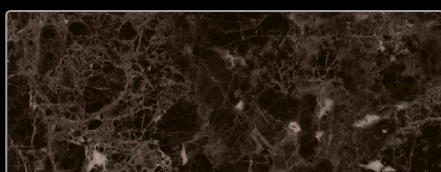

BIANCO KOS

GRIGIO EFESO

CASTORO OTTAWA

VERDE COMODORO

ROSSO JAIPUR

GRIGIO LONDRA

GRIGIO BROMO

NERO INGO

LAMINATO HPL PIETRA / HPL STONE LAMINATE / LAMINÉE HPL PIERRE / LAMINADO HPL PIEDRA 20MM

MAILAND PLAMKY

ORIENTAL

LEGNO IMPIALLACCIATO / WOOD VENEER / PLAQUÉ BOIS / MADERA ENCHAPADA 22MM

ROVERE NATURALE

ROVERE GRIGIO PEPE